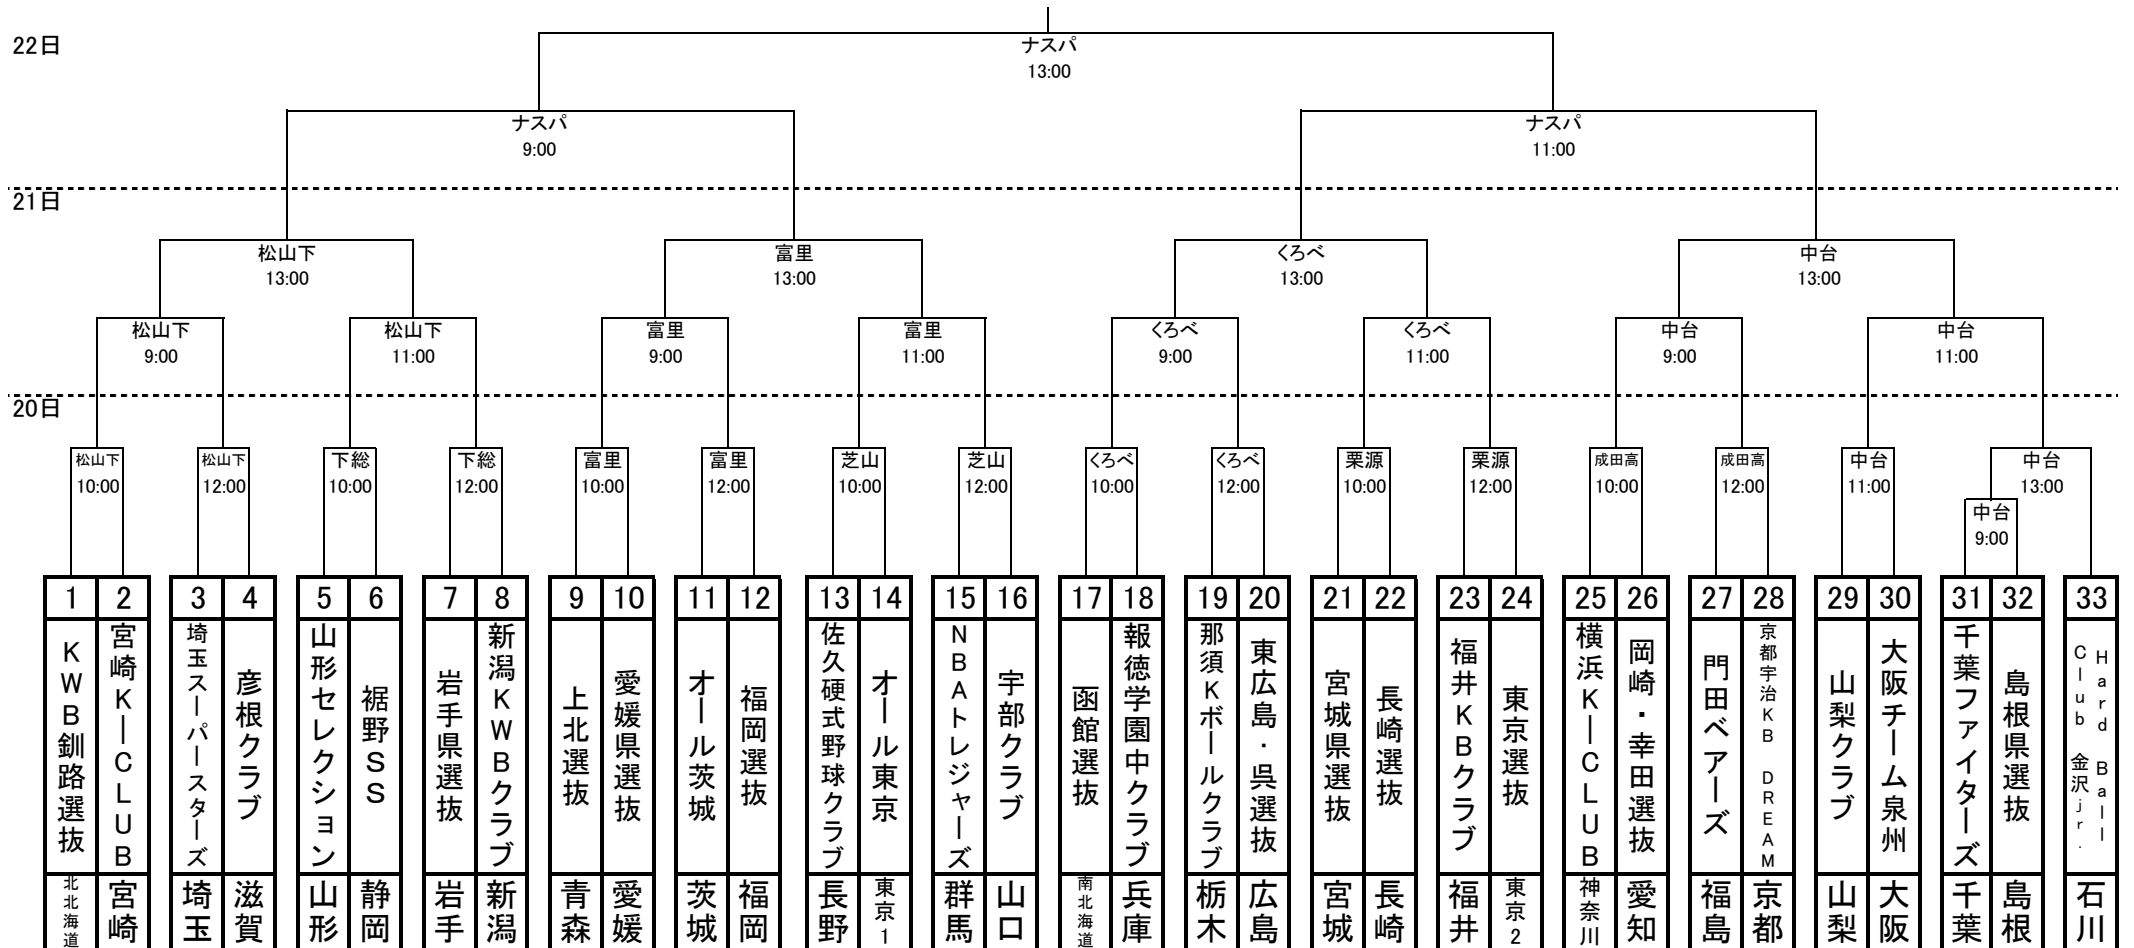

第10回U15全国KWB野球秋季大会

2015年9月7日

[監督会議] 2015年9月19日(土) 17:00 マロウドインターナショナルホテル成田
[開会式] 9月19日(土) 18:00 マロウドインターナショナルホテル成田
[会期] 9月20日(日)～9月22日(火) [予備日] 9月23日(水)
[会場] ナスバ・スタジアム他計9会場
[表彰式・閉会式] (決勝進出チームのみ) 9月22日(火) 決勝戦終了後

【若番一塁側】

【球場案内】		松山下運動公園野球場	印西市浦部275
ナスバ・スタジアム	成田市一坪田410-1	くろべ運動公園野球場	香取市小見川4866-109
中台運動公園野球場	成田市中台5-2	栗源運動広場野球場	香取市岩部1045
下総フレンドリーパーク野球場	成田市高岡1435	富里中央公園野球場	富里市七栄652-12
成田高校野球場	成田市土屋319	芝山公園野球場	山武郡芝山町芝山346